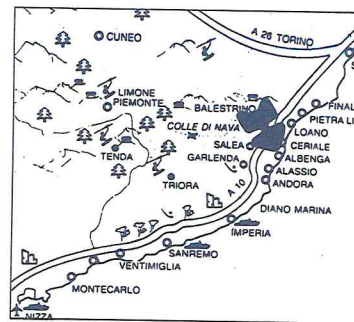

Parco per Vacanze GREEN VILLAGE **

Bungalows - Spiaggia Privata - Private beach - Privat Strand

V.le Che Guevara, 17 - 17031 Albenga (SV) - Riviera Ligure - Italy

Tel. 0182.55.92.48 - Fax 0182.55.43.96

www.greenvillagealbenga.it

e-mail: greenvillage@greenvillagealbenga.it

Apertura (Geöffnet von - Open from - Ouvert) 04/04 - 04/10